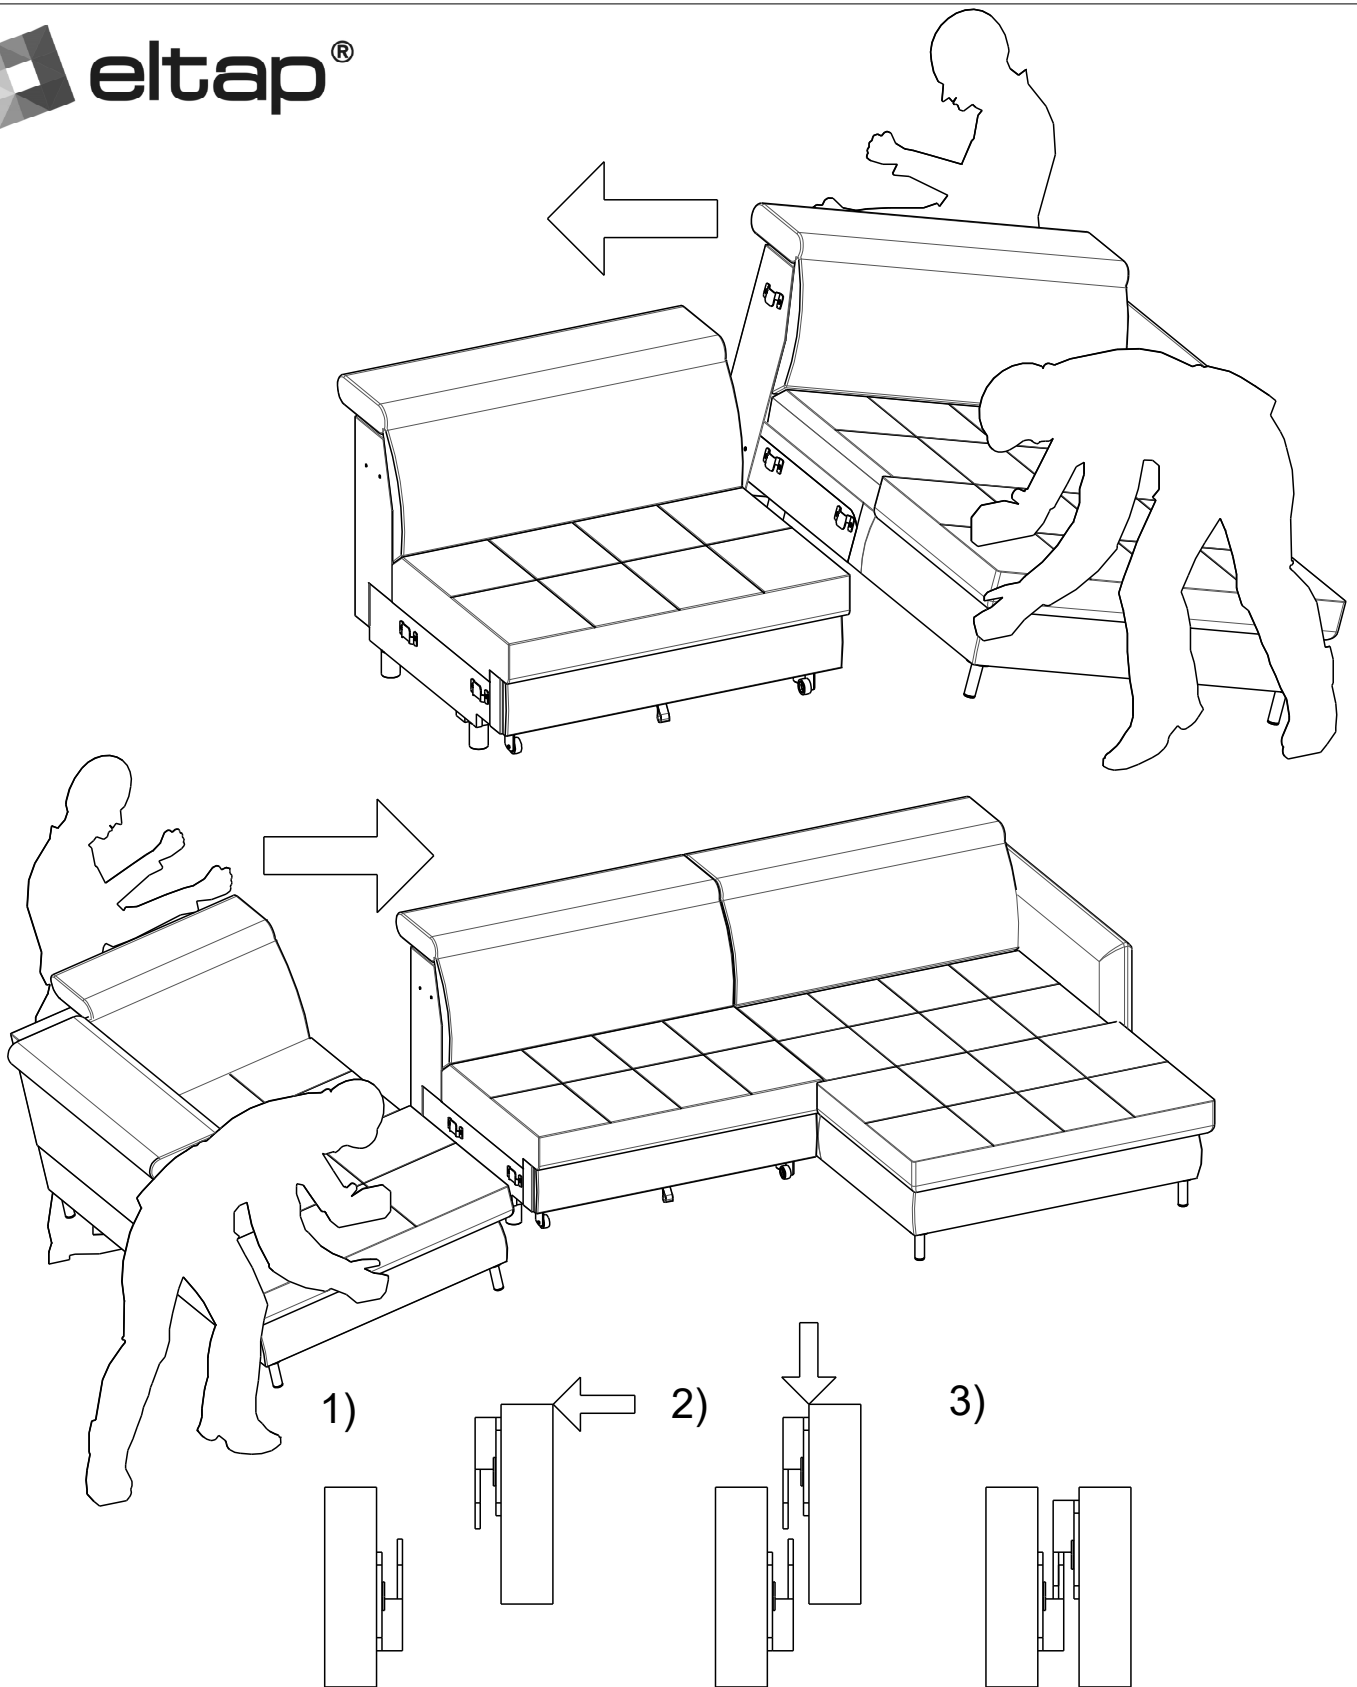

scan QR code

complete
instruction for
assembling
the furniture

7x

4x

3x

45min

ELTAP Spółka z ograniczoną odpowiedzialnością Sp.k.
Mroczeń 203, 63-604 Baranów
www.eltap.com

Review Us On **Google**