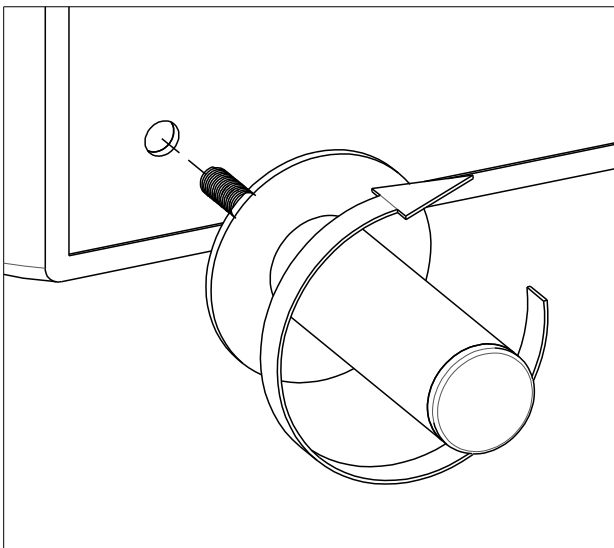

scan QR code

complete
instruction for
assembling
the furniture

7x

4x

3x

45min

ELTAP Spółka z ograniczoną odpowiedzialnością Sp.k.
Mroczeń 203, 63-604 Baranów
www.eltap.com

Review Us On **Google**