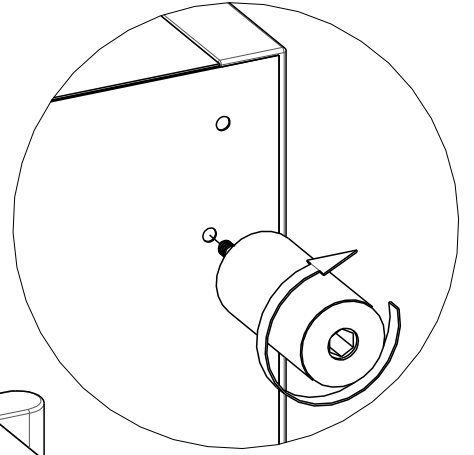

scan QR code

complete
instruction for
assembling
the furniture

7x

4x

3x

45min

ELTAP Spółka z ograniczoną odpowiedzialnością Sp.k.
Mroczeń 203, 63-604 Baranów
www.eltap.com

Review Us On **Google**