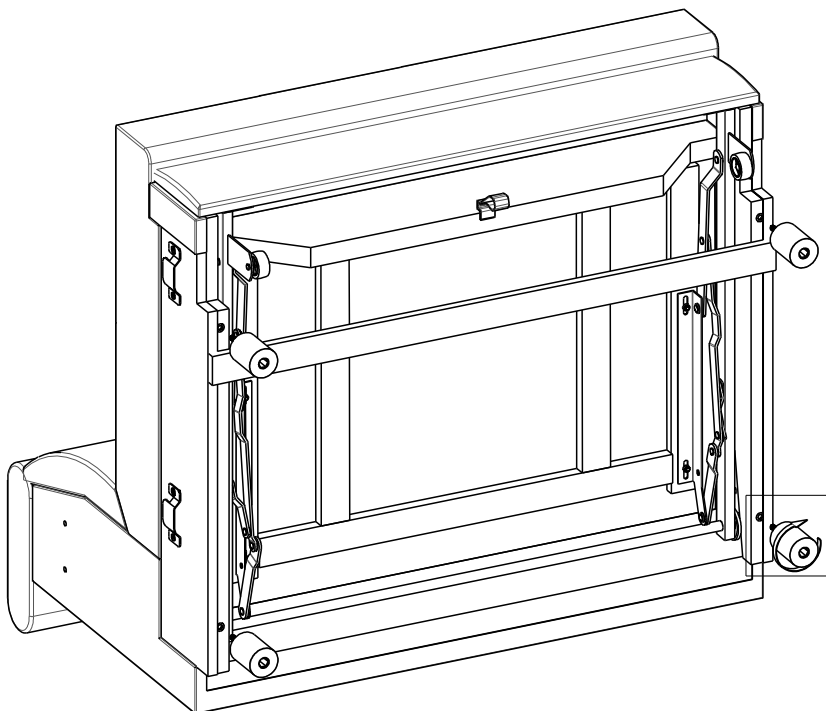

scan QR code

complete
instruction for
assembling
the furniture

7x

4x

3x

45min

ELTAP Spółka z ograniczoną odpowiedzialnością Sp.k.
Mroczeń 203, 63-604 Baranów
www.eltap.com

Review Us On **Google**