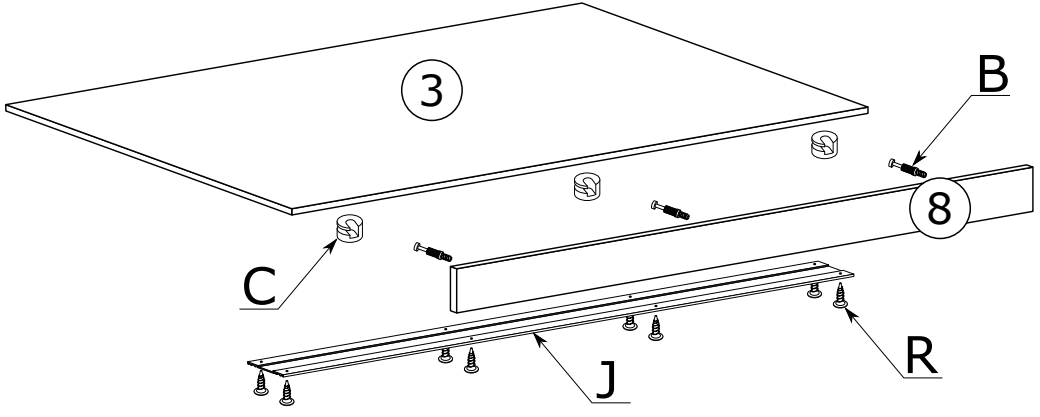

# SZAFKA 120

Nr	Nazwa elementu	D[mm]	S[mm]	G[mm]	Ilość
1	Bok Lewy	2200	600	16	1
2	Bok Prawy	2200	600	16	1
3	Wieniec Górny	1168	583	16	1
4	Wieniec Dolny	1168	600	16	1
5	Przegroda	2096	460	16	1
6	Wieniec Śr Lewy	576	460	16	1
7	Wieniec Śr Prawy	576	460	16	2
8	Listwa Górna	1168	100	16	1
9	Cokół	1168	72	16	1
10	Półka	576	460	16	3
11	Kapak	2120	598	2,5	2
12	Drzwi	2080	600	16	1
13	Drzwi z Lustrem	2080	600	16	1

I

II

III

IV

V

x120

A=B

~10cm