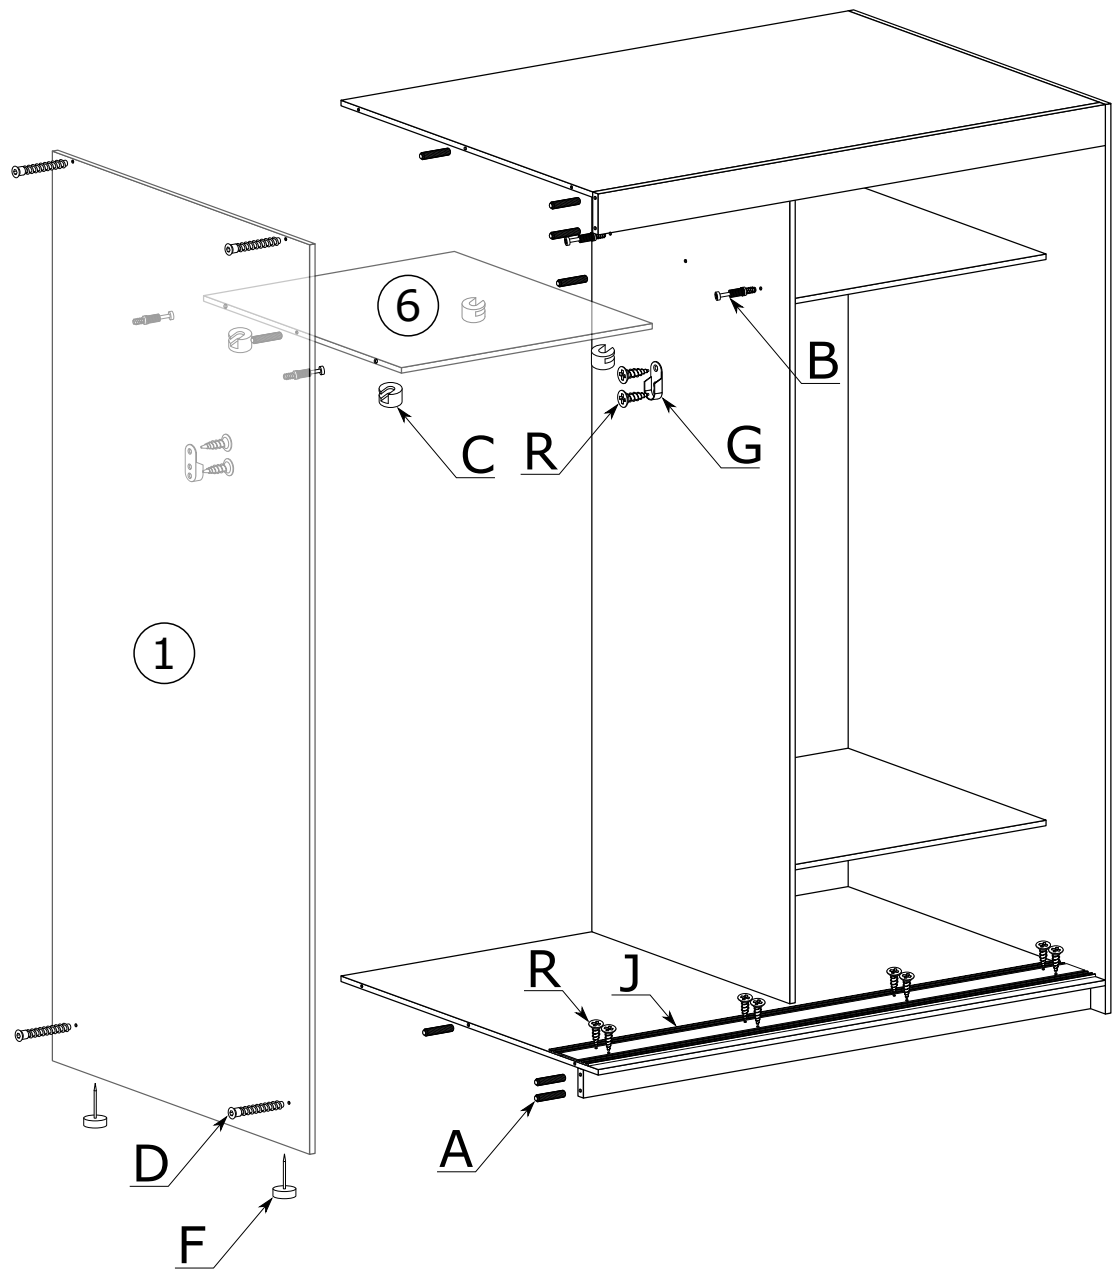

# SZAFKA 120

Nr	Nazwa elementu	D[mm]	S[mm]	G[mm]	Ilość
1	Bok Lewy	2200	600	16	1
2	Bok Prawy	2200	600	16	1
3	Wieniec Górny	1168	583	16	1
4	Wieniec Dolny	1168	600	16	1
5	Przegroda	2096	460	16	1
6	Wieniec Śr Lewy	576	460	16	1
7	Wieniec Śr Prawy	576	460	16	2
8	Listwa Górna	1168	100	16	1
9	Cokół	1168	72	16	1
10	Półka	576	460	16	3
11	Kapak	2120	598	2,5	2
12	Drzwi	2080	600	16	1
13	Drzwi z Lustrem	2080	600	16	1

I

II

III

IV

V

x120

A=B

~10cm