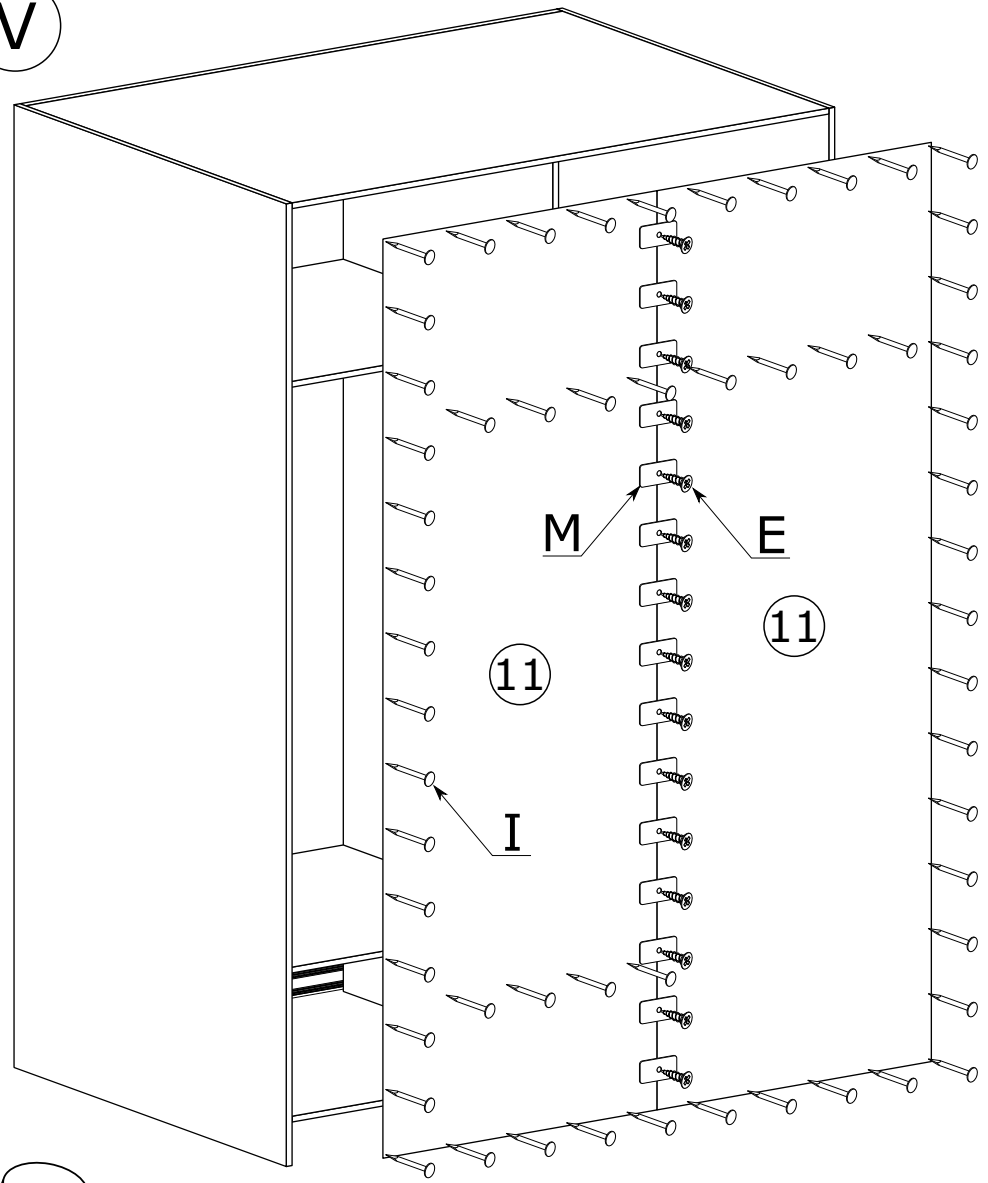

# SZAFKA 120

Nr	Nazwa elementu	D[mm]	S[mm]	G[mm]	Ilość
1	Bok Lewy	2200	600	16	1
2	Bok Prawy	2200	600	16	1
3	Wieniec Górny	1168	583	16	1
4	Wieniec Dolny	1168	600	16	1
5	Przegroda	2096	460	16	1
6	Wieniec Śr Lewy	576	460	16	1
7	Wieniec Śr Prawy	576	460	16	2
8	Listwa Górna	1168	100	16	1
9	Cokół	1168	72	16	1
10	Półka	576	460	16	3
11	Kapak	2120	598	2,5	2
12	Drzwi	2080	600	16	1
13	Drzwi z Lustrem	2080	600	16	1

I

II

III

IV

V

x120

A=B

~10cm