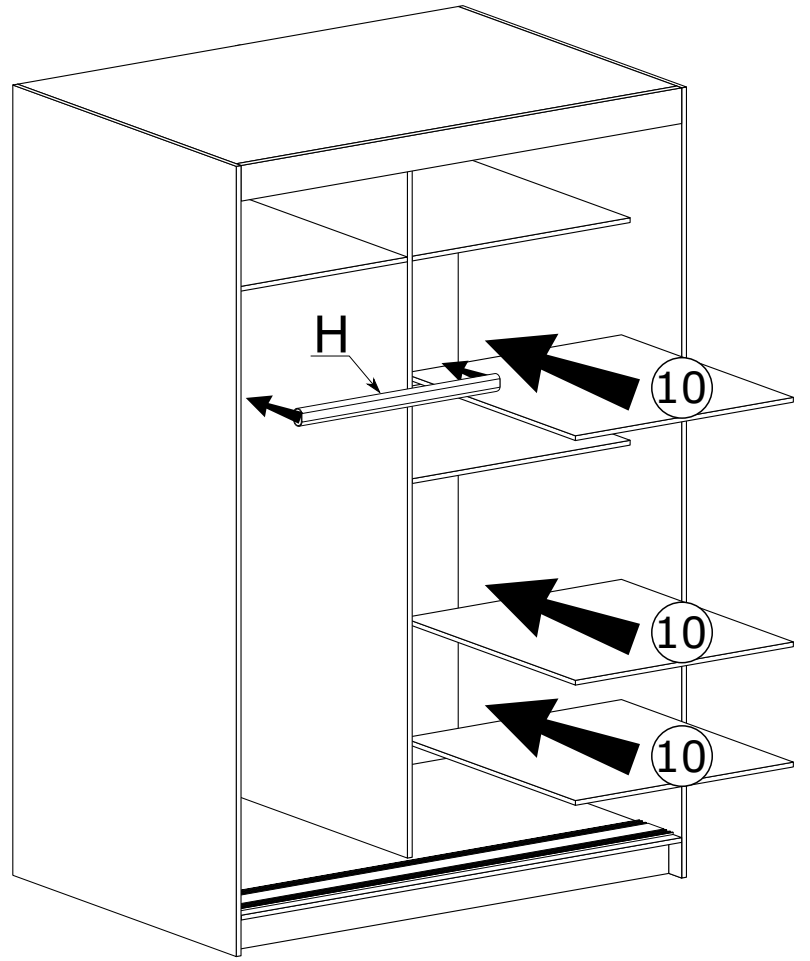

# SZAFKA 120

Nr	Nazwa elementu	D[mm]	S[mm]	G[mm]	Ilość
1	Bok Lewy	2200	600	16	1
2	Bok Prawy	2200	600	16	1
3	Wieniec Górny	1168	583	16	1
4	Wieniec Dolny	1168	600	16	1
5	Przegroda	2096	460	16	1
6	Wieniec Śr Lewy	576	460	16	1
7	Wieniec Śr Prawy	576	460	16	2
8	Listwa Górna	1168	100	16	1
9	Cokół	1168	72	16	1
10	Półka	576	460	16	3
11	Kapak	2120	598	2,5	2
12	Drzwi	2080	600	16	1
13	Drzwi z Lustrem	2080	600	16	1

I

II

III

IV

V

x120

A=B

~10cm