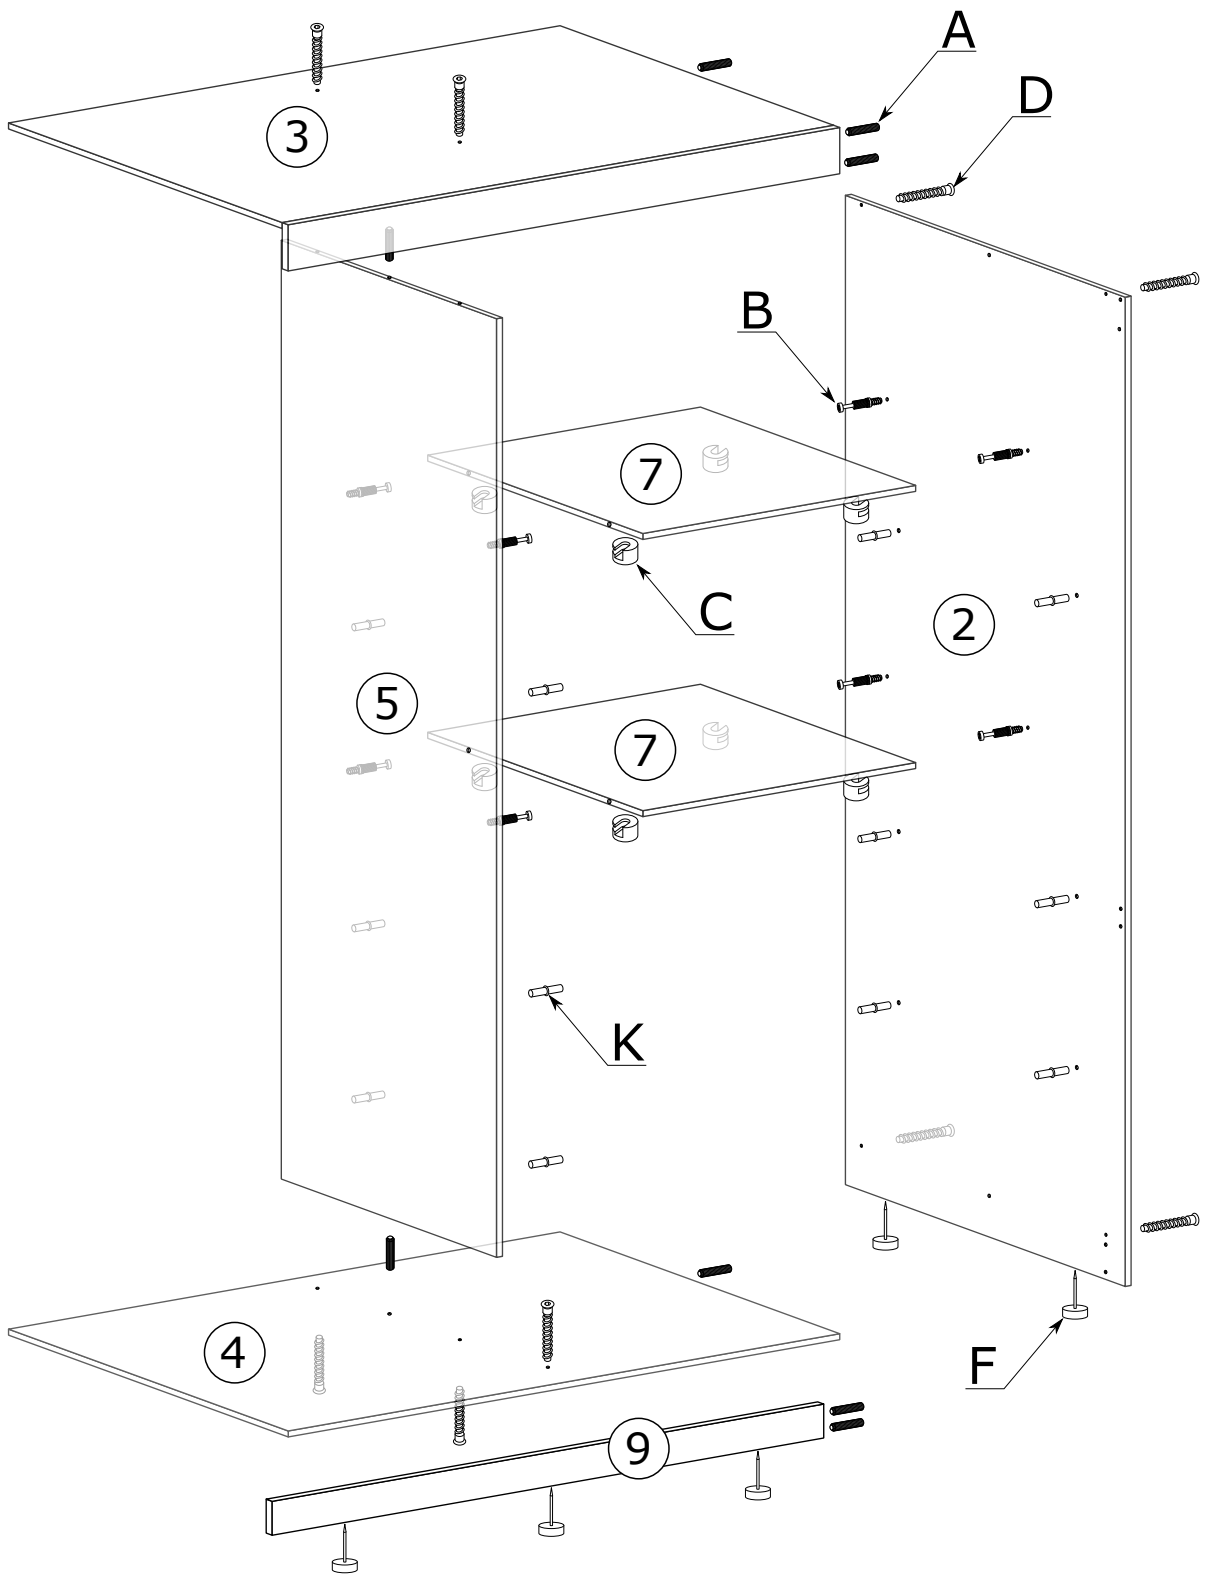

# SZAFKA 120

Nr	Nazwa elementu	D[mm]	S[mm]	G[mm]	Ilość
1	Bok Lewy	2200	600	16	1
2	Bok Prawy	2200	600	16	1
3	Wieniec Górny	1168	583	16	1
4	Wieniec Dolny	1168	600	16	1
5	Przegroda	2096	460	16	1
6	Wieniec Śr Lewy	576	460	16	1
7	Wieniec Śr Prawy	576	460	16	2
8	Listwa Górna	1168	100	16	1
9	Cokół	1168	72	16	1
10	Półka	576	460	16	3
11	Kapak	2120	598	2,5	2
12	Drzwi	2080	600	16	1
13	Drzwi z Lustrem	2080	600	16	1

I

II

III

IV

V

x120

A=B

~10cm