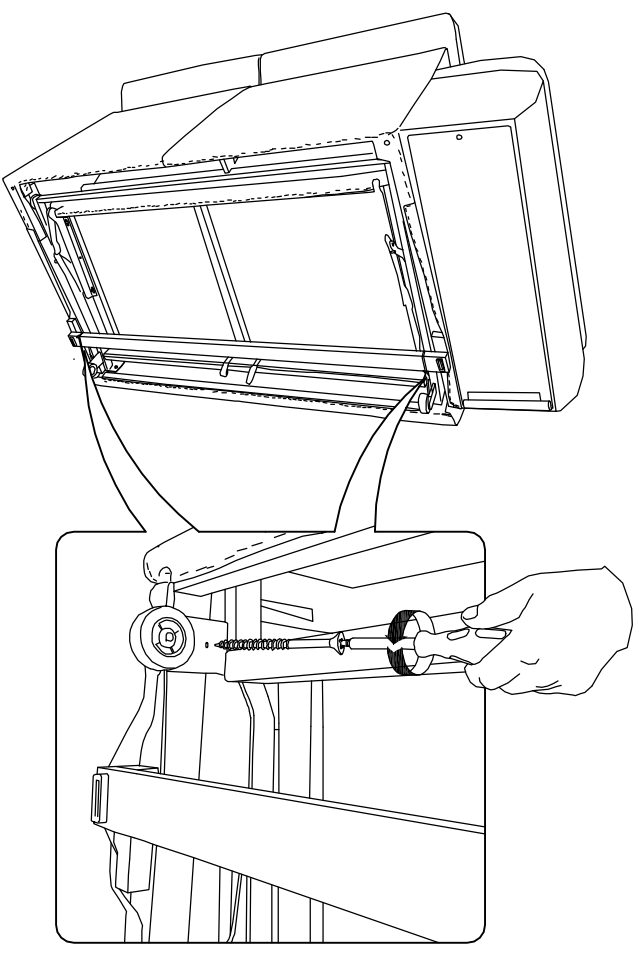

CAPRI / COAST

- (D) Montageanleitung
- (FR) Notice de montage
- (NL) Handleiding voor de montage
- (CZ) Montážní návod
- (HU) Szerelési útmutató
- (TR) Montaj talimatı
- (GB) Assembly Instructions
- (IT) Istruzioni di montaggio
- (PL) Instrukcja montażu
- (SK) Návod na montáž
- (RO) Instrucțiuni de montaj
- (RU) Инструкции по монтажу

5 min

1

2