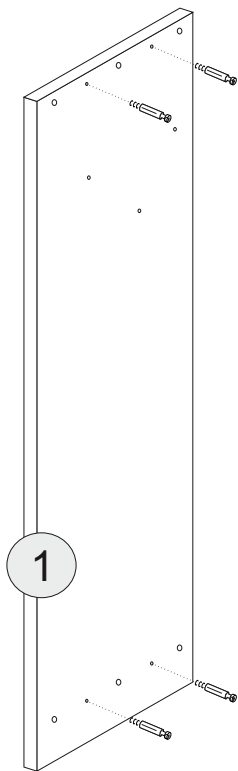

# Szafa 120

- Ⓟ **Instrukcja montażu**
- Ⓓ **Aufbauanleitung**
- ⒼⒷ **Assembly instruction**
- ⓃⓁ **Handleiding**

1	2190x600	1
2	2190x600	1
3	2077x480	1
4	1168x600	1
5	1168x80	2
6	1168x600	1
7	1168x80	1
8	2106x598	2
9	576x480	6
10	2057x600	1
11	2057x600	1

# Akcesoria - Accessories - die Accessoires

<b>A</b>  x1	<b>B</b>  x26	<b>C</b>  x12	<b>D</b>  x12	<b>F 3.5x16</b>  x26
<b>U1</b>  x4	<b>U2</b>  x4	<b>I</b>  x24	<b>J</b>  x1	<b>K</b>  x2
<b>M.</b>  x80	<b>P.</b>  x8	<b>U</b>  x4	<b>P.</b> P-568  x1	<b>L</b>  x4
<b>R</b>  x2	<b>H 3x16</b>  x16	<b>H1 5x13</b>  x8		

x2

x2

x4

x4

x4

U2

U1

Door Adjusting follow steps below