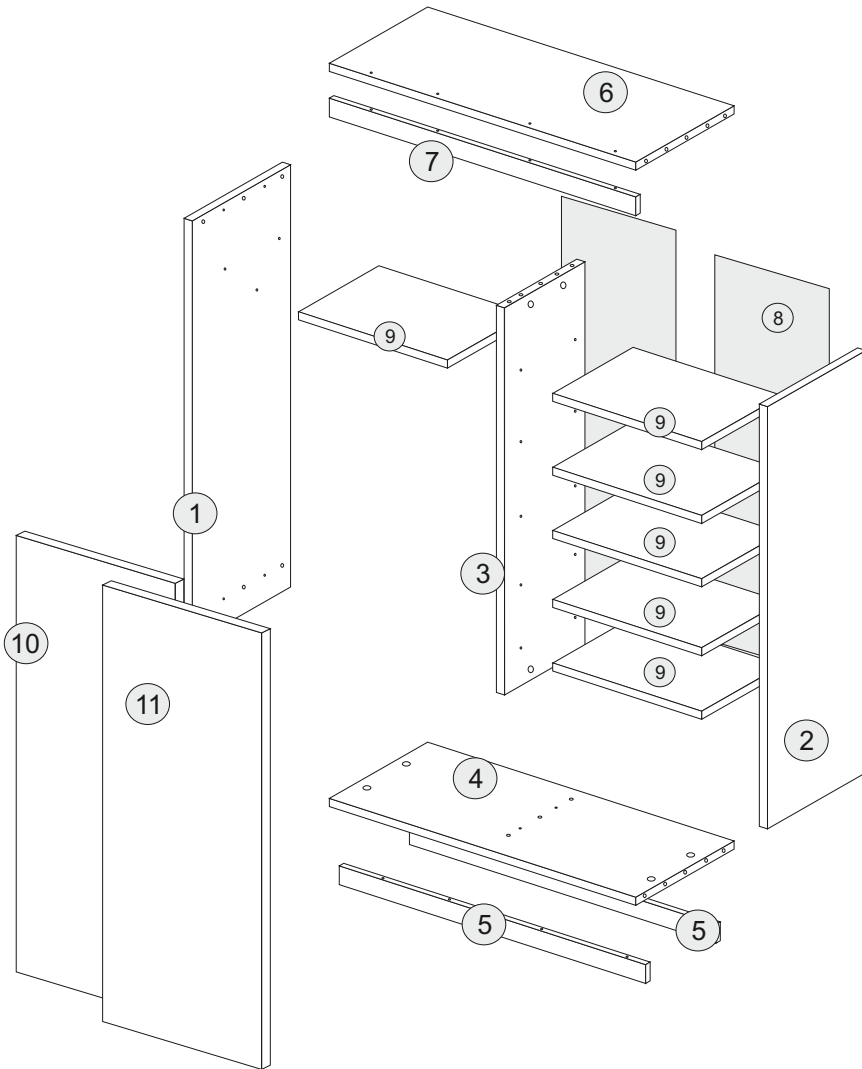

# Szafa 120

- Ⓟ **Instrukcja montażu**
- Ⓓ **Aufbauanleitung**
- ⒼⒷ **Assembly instruction**
- ⓃⓁ **Handleiding**

1	2190x600	1
2	2190x600	1
3	2077x480	1
4	1168x600	1
5	1168x80	2
6	1168x600	1
7	1168x80	1
8	2106x598	2
9	576x480	6
10	2057x600	1
11	2057x600	1