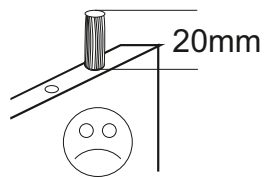

# Szafa 120

- Ⓟ **Instrukcja montażu**
- Ⓓ **Aufbauanleitung**
- ⒼⒷ **Assembly instruction**
- ⓃⓁ **Handleiding**

1	2190x600	1
2	2190x600	1
3	2077x480	1
4	1168x600	1
5	1168x80	2
6	1168x600	1
7	1168x80	1
8	2106x598	2
9	576x480	6
10	2057x600	1
11	2057x600	1

# Akcesoria - Accessories - die Accessoires

<b>A</b>  x1	<b>B</b>  x26	<b>C</b>  x12	<b>D</b>  x12	<b>F 3.5x16</b>  x26
<b>U1</b>  x4	<b>U2</b>  x4	<b>I</b>  x24	<b>J</b>  x1	<b>K</b>  x2
<b>M.</b>  x80	<b>P.</b>  x8	<b>U</b>  x4	<b>P.</b> P-568  x1	<b>L</b>  x4
<b>R</b>  x2	<b>H 3x16</b>  x16	<b>H1 5x13</b>  x8		