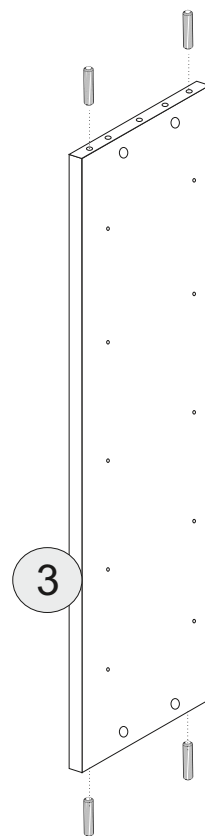

# Szafa 120

- Ⓟ **Instrukcja montażu**
- Ⓓ **Aufbauanleitung**
- ⒼⒷ **Assembly instruction**
- ⓃⓁ **Handleiding**

1	2190x600	1
2	2190x600	1
3	2077x480	1
4	1168x600	1
5	1168x80	2
6	1168x600	1
7	1168x80	1
8	2106x598	2
9	576x480	6
10	2057x600	1
11	2057x600	1

# Akcesoria - Accessories - die Accessoires

<b>A</b>  x1	<b>B</b>  x26	<b>C</b>  x12	<b>D</b>  x12	<b>F 3.5x16</b>  x26
<b>U1</b>  x4	<b>U2</b>  x4	<b>I</b>  x24	<b>J</b>  x1	<b>K</b>  x2
<b>M.</b>  x80	<b>P.</b>  x8	<b>U</b>  x4	<b>P.</b> P-568  x1	<b>L</b>  x4
<b>R</b>  x2	<b>H 3x16</b>  x16	<b>H1 5x13</b>  x8		

x2

x2

x4

x4

x4

U2

U1

Door Adjusting follow steps below