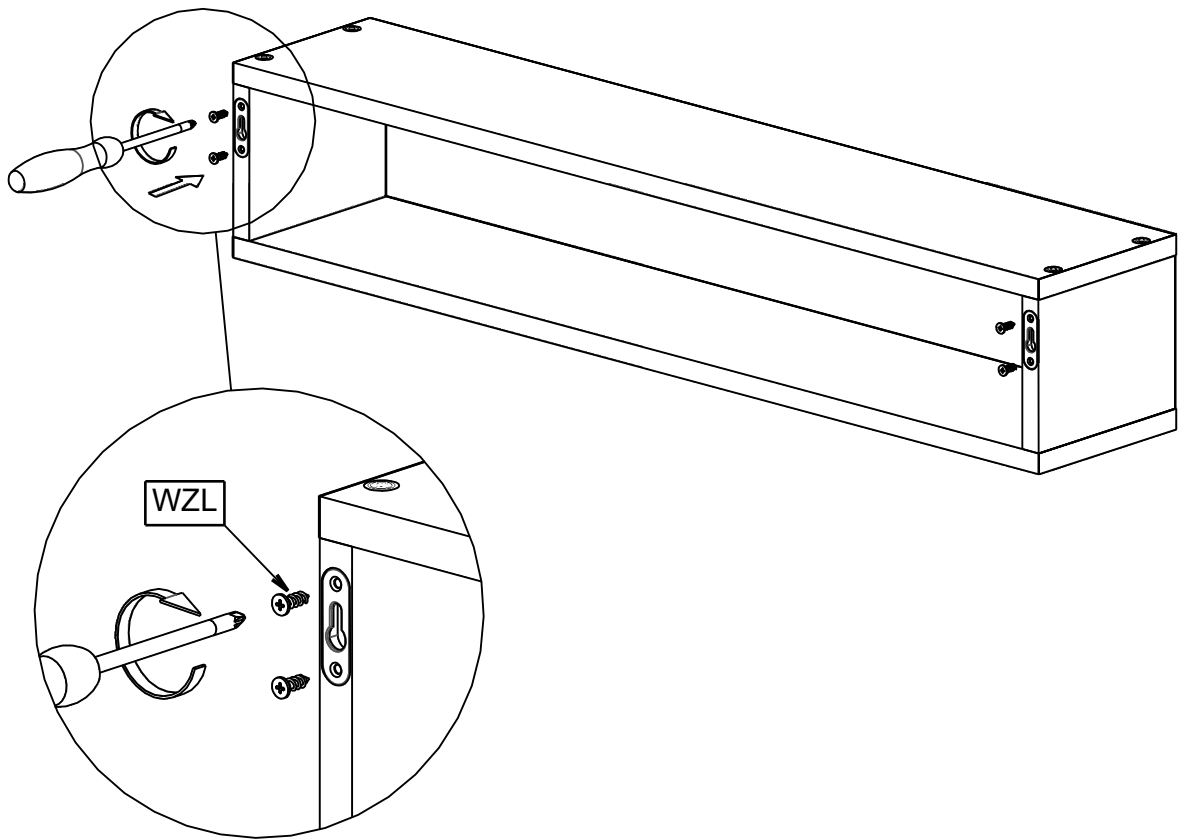

FINEES półka

ELTAP Spółka z ograniczoną odpowiedzialnością Sp.k.
Mroczeń 203, 63-604 Baranów
www.eltap.com

Ø8

NR	il	Dł [mm]	Sz [mm]	Gr [mm]
1	2	800	150	16
2	2	149.5	118	16

Assembling instruction / Montageanleitung / Notice de montage /
 Montaje de instrucción / Instrukcja montażu / Сборка инструкция /
 Montáž instrukce / Montáž inštrukcie / Szerelési utasítás /
 Сглобяване инструкция / Kurulum Talimatları / Montagem de instrução /
 Sestavljanje navodila / Montage instructie / Склапање инструкцију /
 Asamblarea de instrucțiuni / Sastavljanje upute / Monteringsinstruktion /
 Istruzioni di montaggio / Збірка інструкція / Montāžas instrukcija /
 Montavimo instrukcija / Paigaldusjuhend / Kokoamisohjeisiin

1

2

3

4

5

6

Ø8