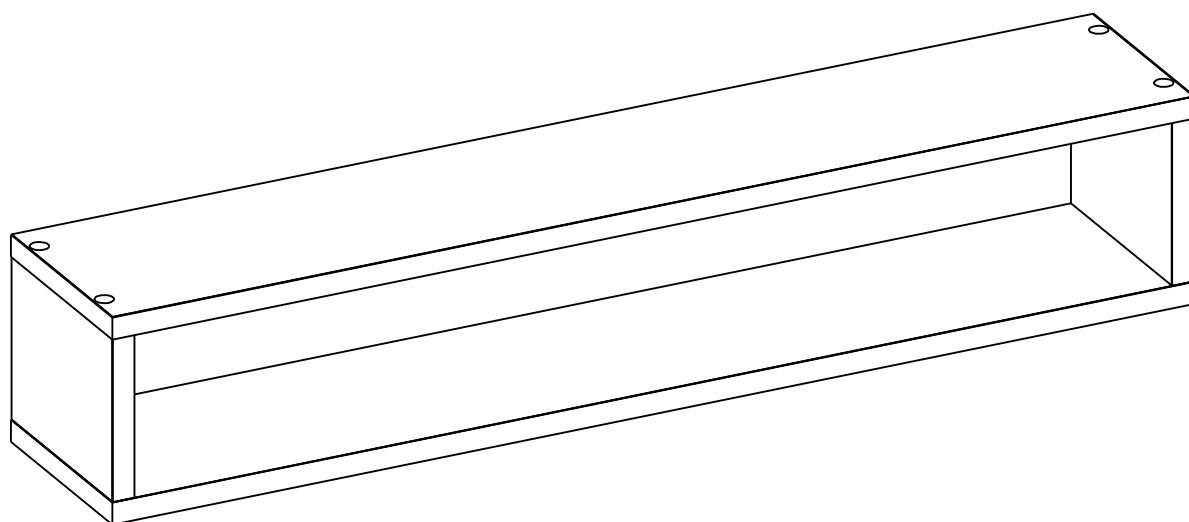

FINEES półka

ELTAP Spółka z ograniczoną odpowiedzialnością Sp.k.
Mroczeń 203, 63-604 Baranów
www.eltap.com

Ø8

NR	il	Dł [mm]	Sz [mm]	Gr [mm]
1	2	800	150	16
2	2	149.5	118	16

Assembling instruction / Montageanleitung / Notice de montage /
 Montaje de instrucción / Instrukcja montażu / Сборка инструкция /
 Montáž instrukce / Montáž inštrukcie / Szerelési utasítás /
 Сглобяване инструкция / Kurulum Talimatları / Montagem de instrução /
 Sestavljanje navodila / Montage instructie / Склапање инструкцију /
 Asamblarea de instrucțiuni / Sastavljanje upute / Monteringsinstruktion /
 Istruzioni di montaggio / Збірка інструкція / Montāžas instrukcija /
 Montavimo instrukcija / Paigaldusjuhend / Kokoamisohjeisiin

1

2

3

4

5

6

Ø8