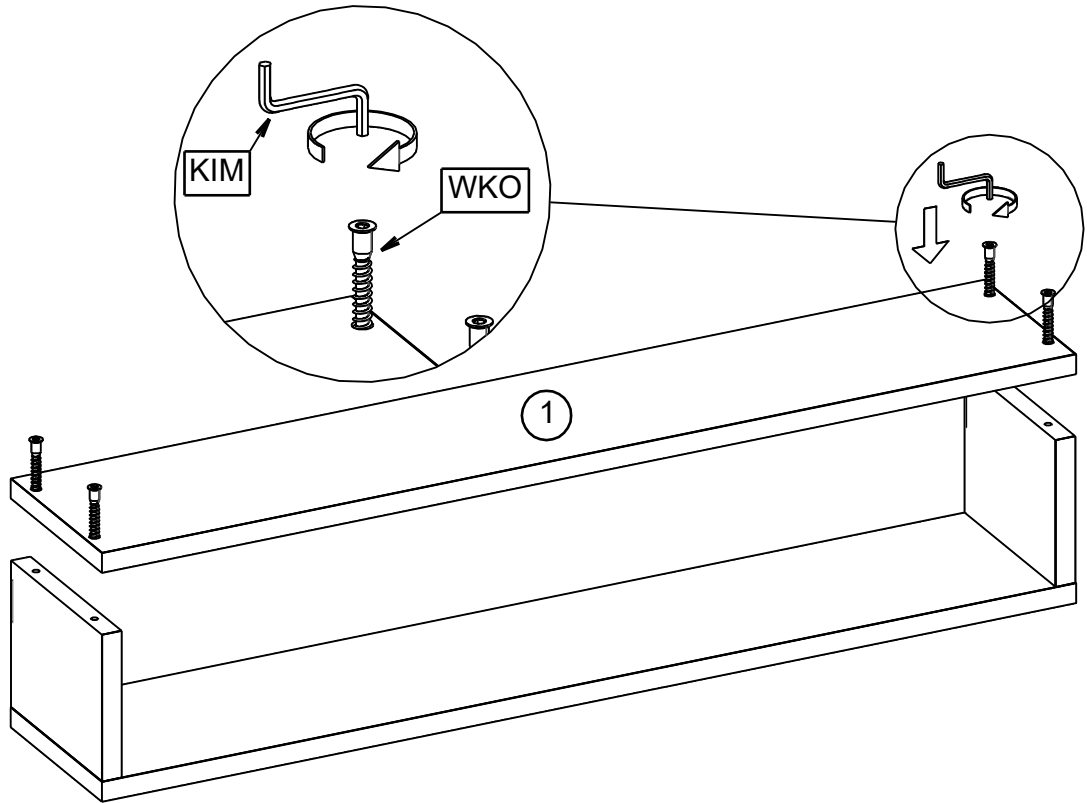

FINEES półka

ELTAP Spółka z ograniczoną odpowiedzialnością Sp.k.
Mroczeń 203, 63-604 Baranów
www.eltap.com

Ø8

NR	il	Dł [mm]	Sz [mm]	Gr [mm]
1	2	800	150	16
2	2	149.5	118	16

Assembling instruction / Montageanleitung / Notice de montage /
 Montaje de instrucción / Instrukcja montażu / Сборка инструкция /
 Montáž instrukce / Montáž inštrukcie / Szerelési utasítás /
 Сглобяване инструкция / Kurulum Talimatları / Montagem de instrução /
 Sestavljanje navodila / Montage instructie / Склапање инструкцију /
 Asamblarea de instrucțiuni / Sastavljanje upute / Monteringsinstruktion /
 Istruzioni di montaggio / Збірка інструкція / Montāžas instrukcija /
 Montavimo instrukcija / Paigaldusjuhend / Kokoamisohjeisiin

1

2

3

4

5

6

Ø8