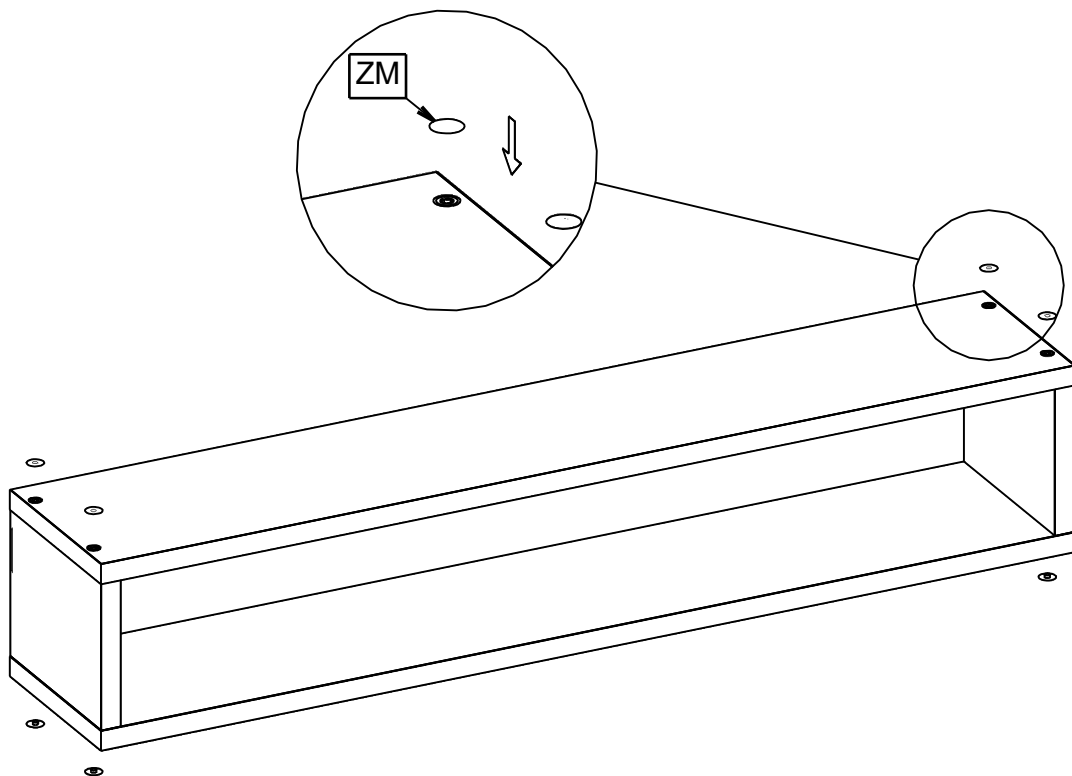

FINEES półka

ELTAP Spółka z ograniczoną odpowiedzialnością Sp.k.
Mroczeń 203, 63-604 Baranów
www.eltap.com

Ø8

NR	il	Dł [mm]	Sz [mm]	Gr [mm]
1	2	800	150	16
2	2	149.5	118	16

Assembling instruction / Montageanleitung / Notice de montage /
 Montaje de instrucción / Instrukcja montażu / Сборка инструкция /
 Montáž instrukce / Montáž inštrukcie / Szerelési utasítás /
 Сглобяване инструкция / Kurulum Talimatları / Montagem de instrução /
 Sestavljanje navodila / Montage instructie / Склапање инструкцију /
 Asamblarea de instrucțiuni / Sastavljanje upute / Monteringsinstruktion /
 Istruzioni di montaggio / Збірка інструкція / Montāžas instrukcija /
 Montavimo instrukcija / Paigaldusjuhend / Kokoamisohjeisiin

1

2

3

4

5

6

Ø8