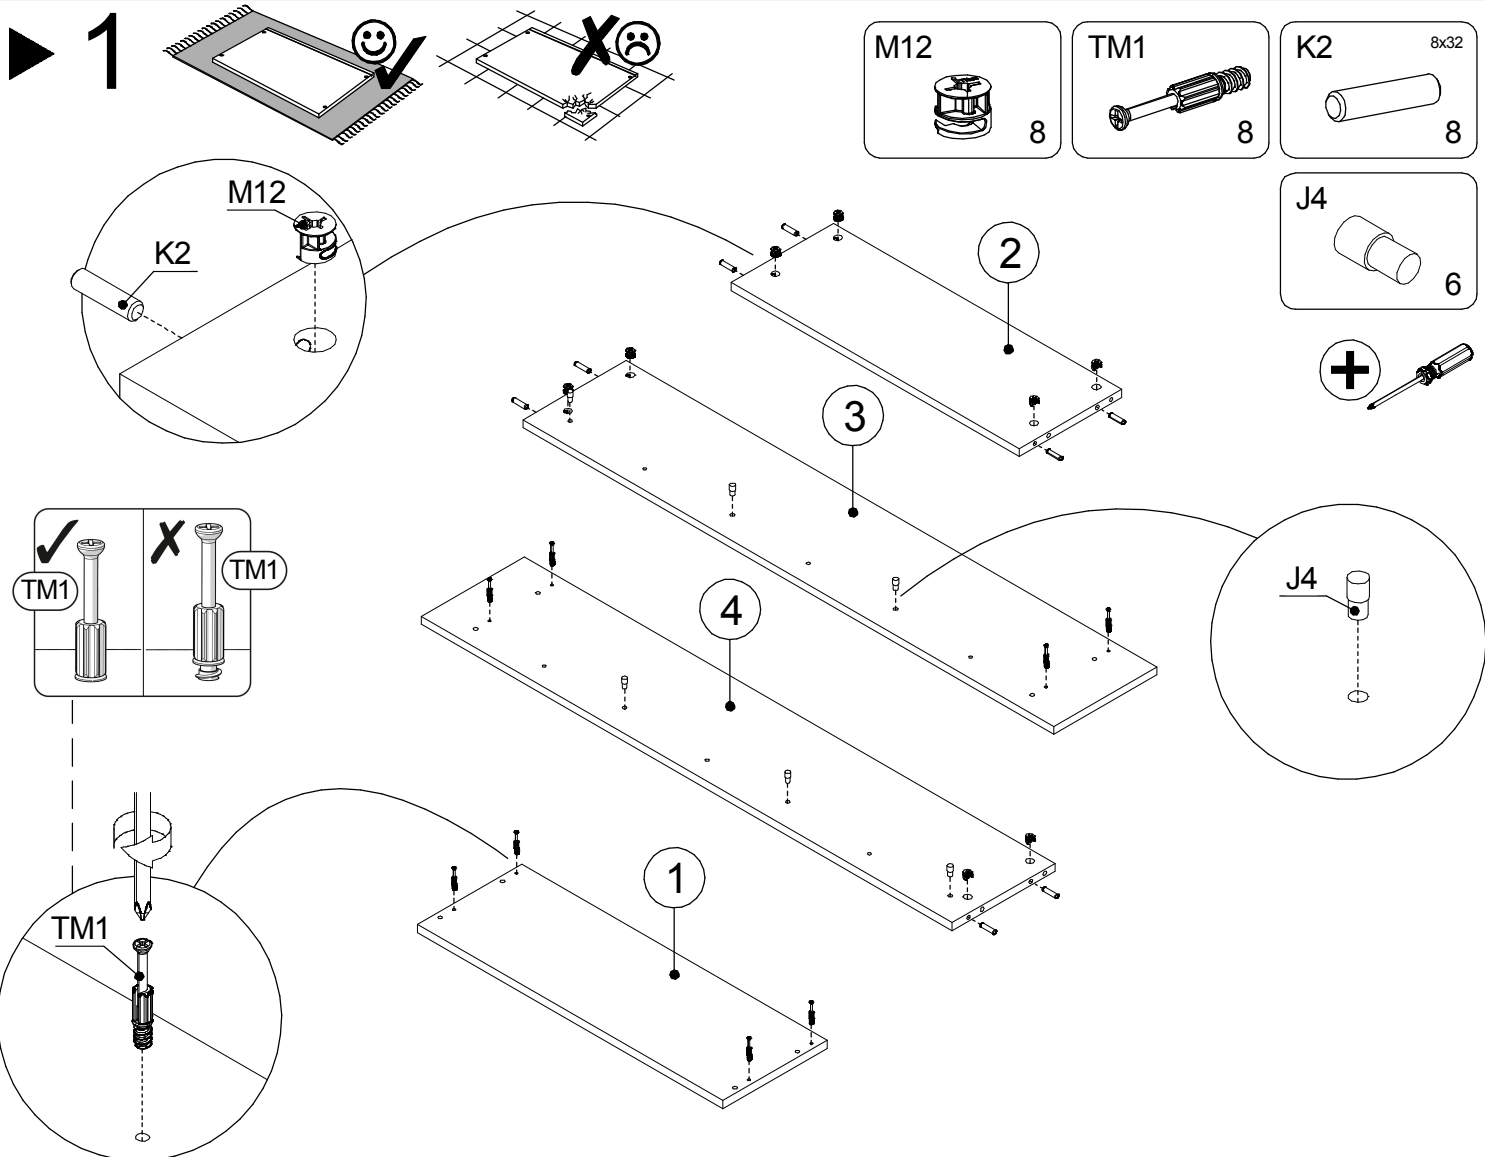

SZNB01

~70 min

W7 6.2x13 24	J1 L+P 3	J3 6	J4 6	W1 4x13 12	U 3	W6 6
M12 8	TM1 8	K2 8x32 8	ZK 6	G1 1.6x16 28	ST 5	W3 3x20 18

SZNB01

1	704x241x16mm	1
2	665x237x16mm	1
3	1226x238x16mm	1
4	1226x238x16mm	1
5	665x80x16mm	2
6	658x365x16mm	3
7	647x140x10mm	6
8	647x90x10mm	3
9	250x250x3mm	4

▶ 3

▶ 4