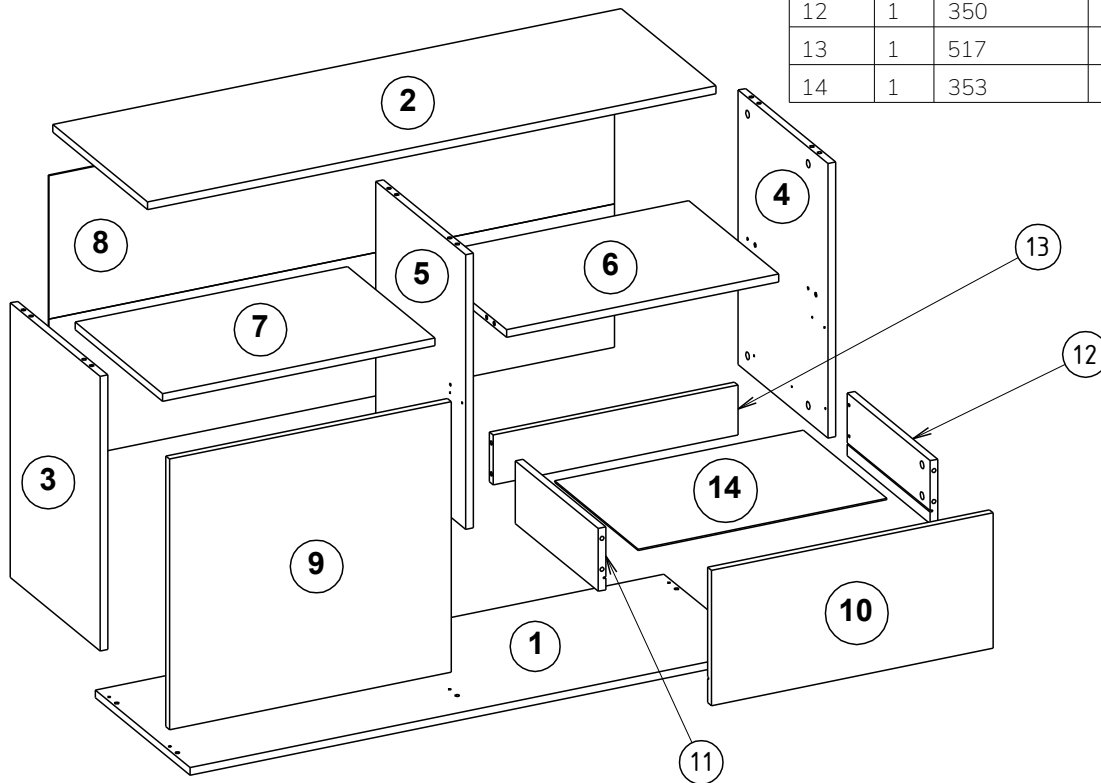

eltap[®] LANZZI komoda 120

scan QR code

complete
instruction for
assembling
the furniture

mm

100min

NR	il	Dł [mm]	Sz [mm]	Gr [mm]
1	1	1200	400	16
2	1	1200	400	16
3	1	380	568	16
4	1	380	568	16
5	1	380	568	16
6	1	380	575	16
7	1	370	575	16
8	2	297	1194	3
9	1	560	595	16
10	1	280	595	16
11	1	350	130	16
12	1	350	130	16
13	1	517	103	16
14	1	353	525	3