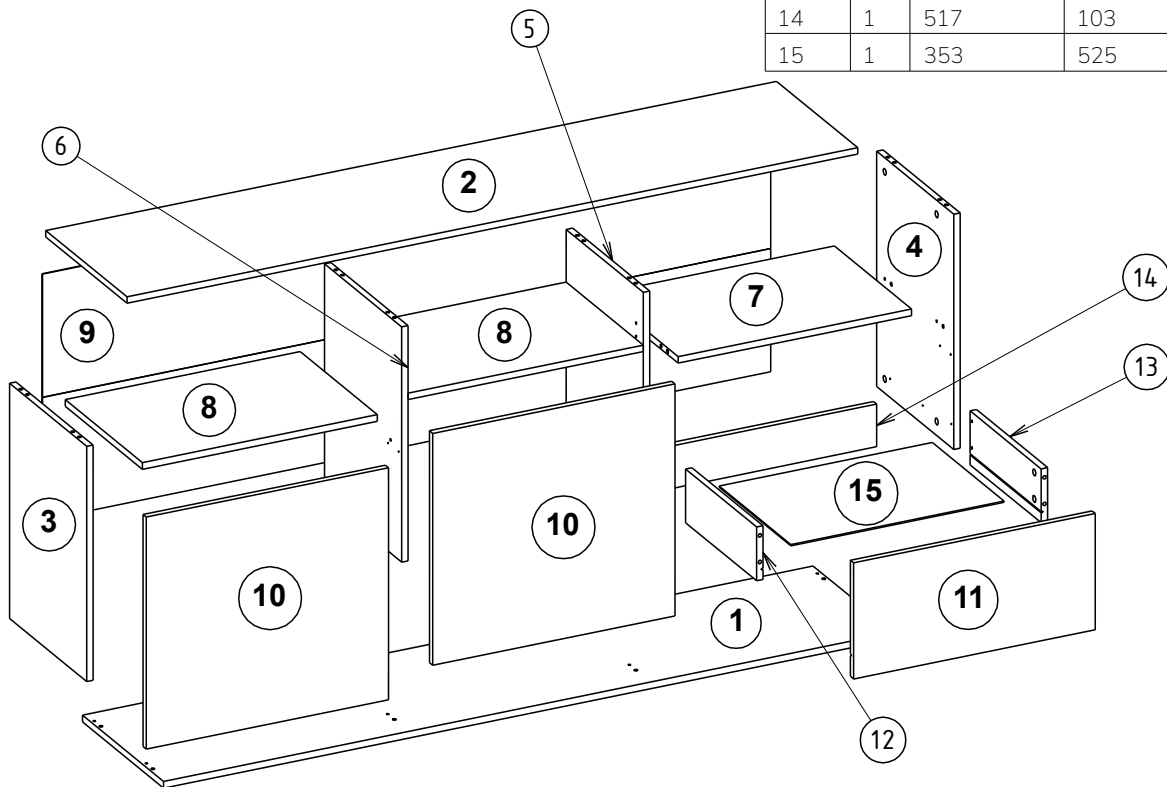

eltap[®] LANZZI komoda 180

scan QR code

complete
instruction for
assembling
the furniture

mm

120min

NR	il	Dł [mm]	Sz [mm]	Gr [mm]
1	1	1800	400	16
2	1	1800	400	16
3	1	380	568	16
4	1	380	568	16
5	1	380	568	16
6	1	568	380	16
7	1	380	575	16
8	2	380	579	16
9	2	297	1794	3
10	2	560	597	16
11	1	280	595	16
12	1	350	130	16
13	1	350	130	16
14	1	517	103	16
15	1	353	525	3