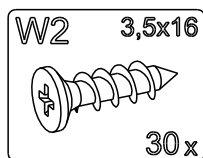

eltap[®] LANZZI komoda 180

scan QR code

complete
instruction for
assembling
the furniture

mm

120min

NR	il	Dł [mm]	Sz [mm]	Gr [mm]
1	1	1800	400	16
2	1	1800	400	16
3	1	380	568	16
4	1	380	568	16
5	1	380	568	16
6	1	568	380	16
7	1	380	575	16
8	2	380	579	16
9	2	297	1794	3
10	2	560	597	16
11	1	280	595	16
12	1	350	130	16
13	1	350	130	16
14	1	517	103	16
15	1	353	525	3