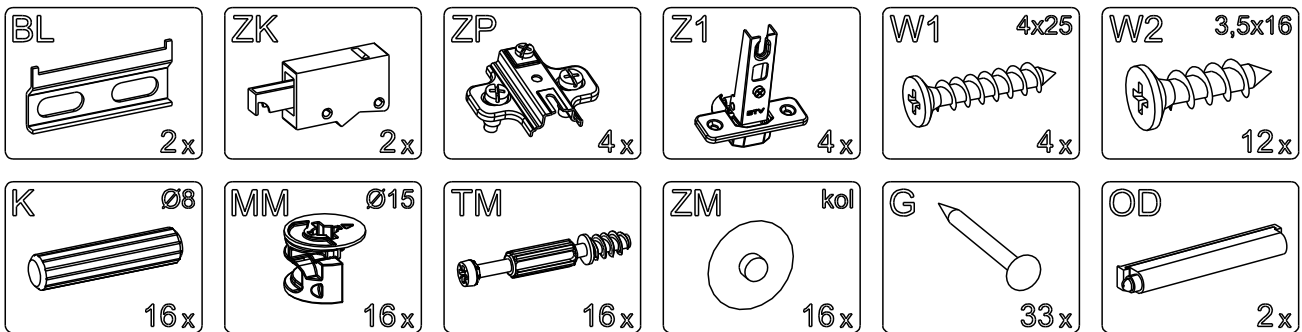

eltap®

LANZZI półka 120

scan QR code

complete
instruction for
assembling
the furniture

mm

4x

60min

NR	il	Dł [mm]	Sz [mm]	Gr [mm]
1	1	1200	250	16
2	1	1200	250	16
3	1	230	168	16
4	1	230	168	16
5	2	230	168	16
6	1	1194	194	3
7	2	160	402	16