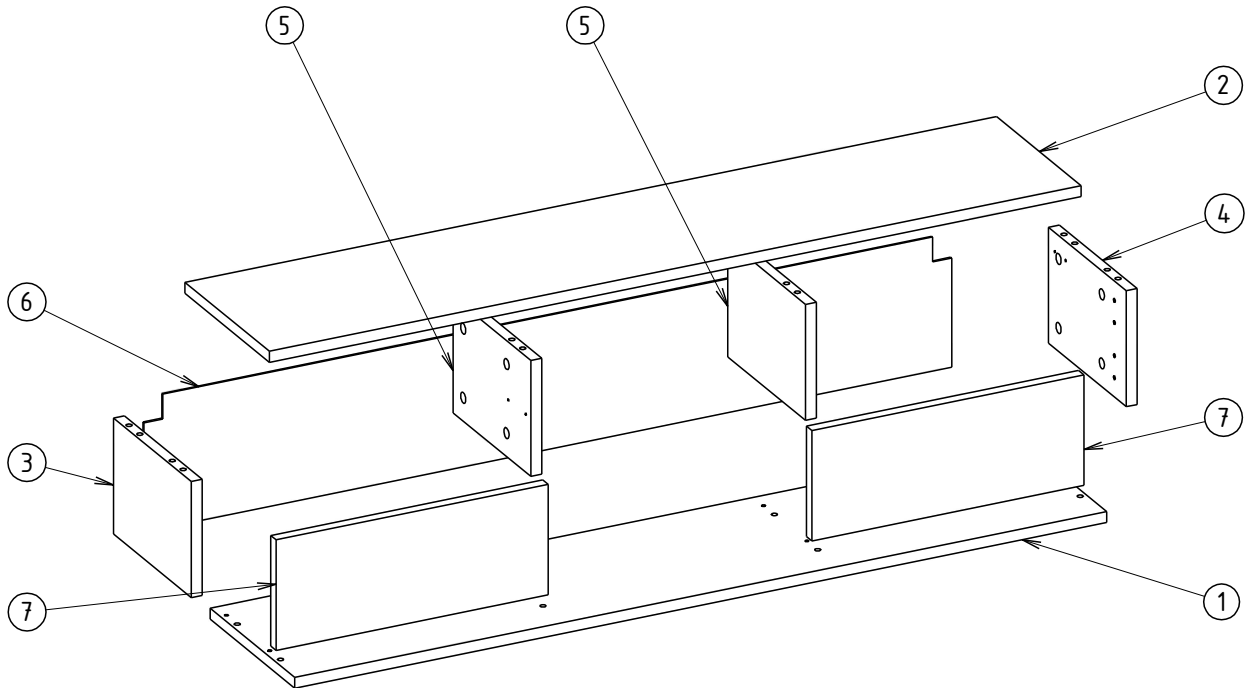

eltap®

LANZZI półka 120

scan QR code

complete
instruction for
assembling
the furniture

mm

4x

60min

NR	il	Dł [mm]	Sz [mm]	Gr [mm]
1	1	1200	250	16
2	1	1200	250	16
3	1	230	168	16
4	1	230	168	16
5	2	230	168	16
6	1	1194	194	3
7	2	160	402	16