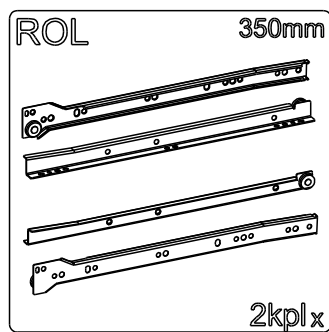

# LANZZI szafa 135

scan QR code

complete  
instruction for  
assembling  
the furniture

mm

150min

NR	il	Dł [mm]	Sz [mm]	Gr [mm]
1	1	1350	600	16
2	1	1350	600	16
3	1	1768	580	16
4	1	1768	580	16
5	1	1768	580	16
6	1	1768	580	16
7	3	428	580	16
8	5	428	580	16
9	3	1794	448	3
10	2	1760	445	16
11	1	564	445	16
12	2	280	445	16
13	2	350	130	16
14	2	350	130	16
15	2	370	103	16
16	2	378	353	3