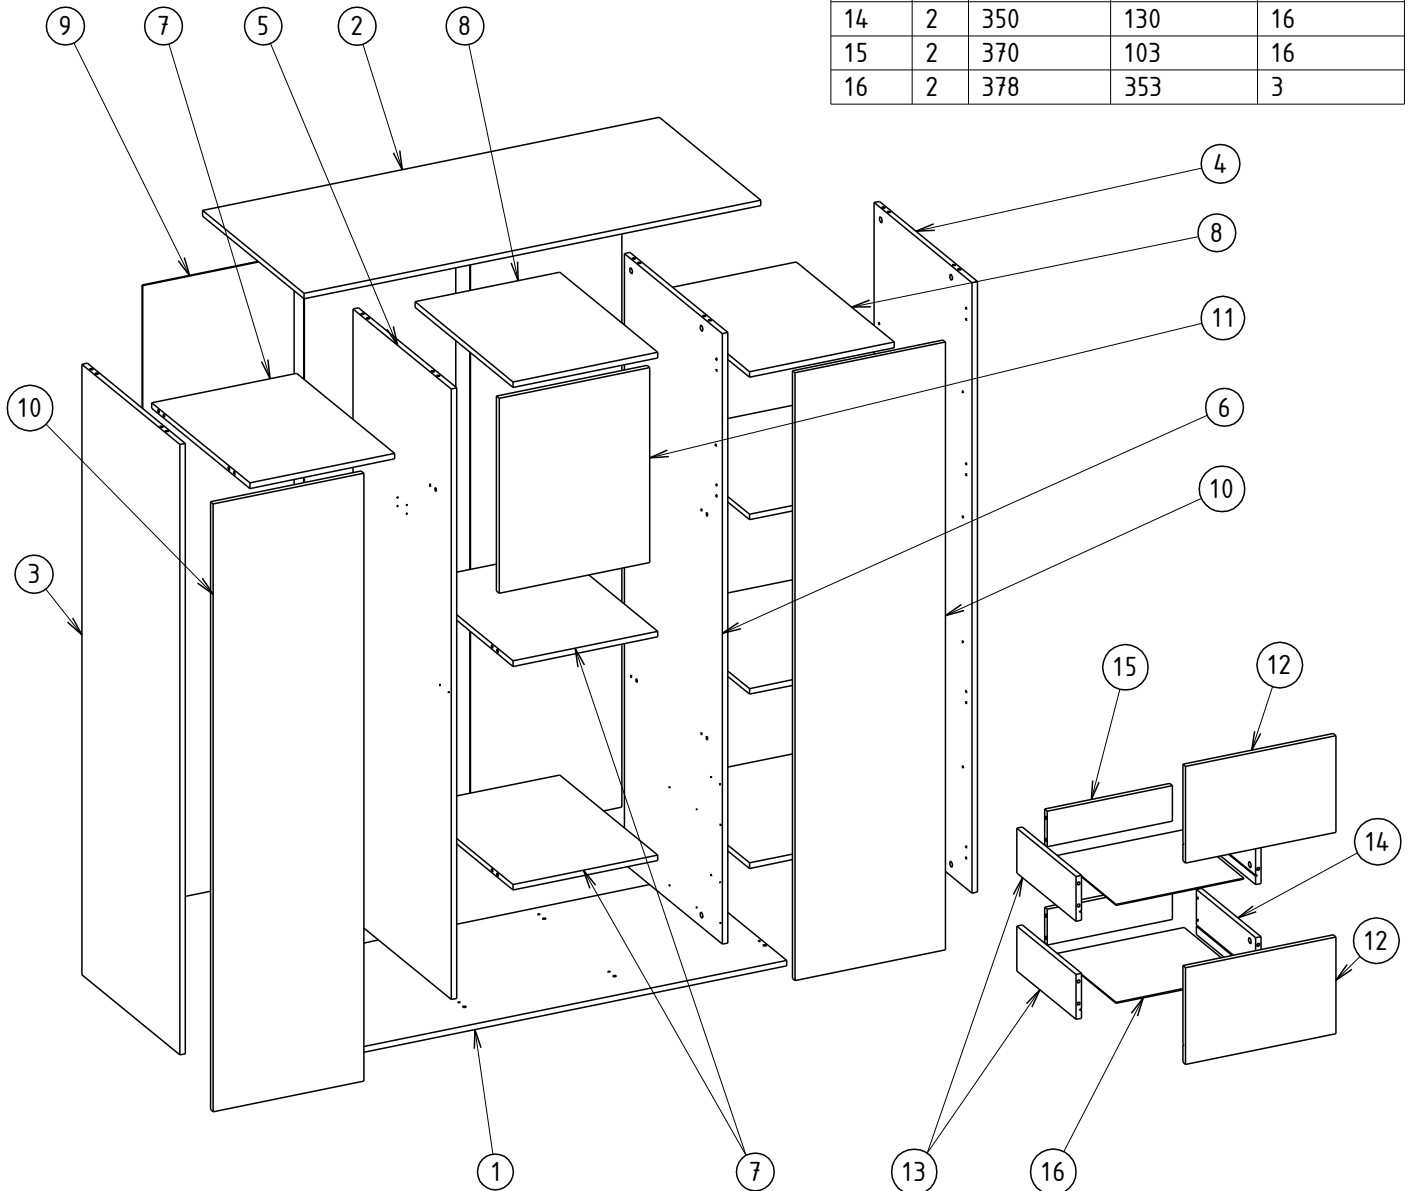

# LANZZI szafa 135

scan QR code

complete  
instruction for  
assembling  
the furniture

mm

150min

NR	il	Dł [mm]	Sz [mm]	Gr [mm]
1	1	1350	600	16
2	1	1350	600	16
3	1	1768	580	16
4	1	1768	580	16
5	1	1768	580	16
6	1	1768	580	16
7	3	428	580	16
8	5	428	580	16
9	3	1794	448	3
10	2	1760	445	16
11	1	564	445	16
12	2	280	445	16
13	2	350	130	16
14	2	350	130	16
15	2	370	103	16
16	2	378	353	3