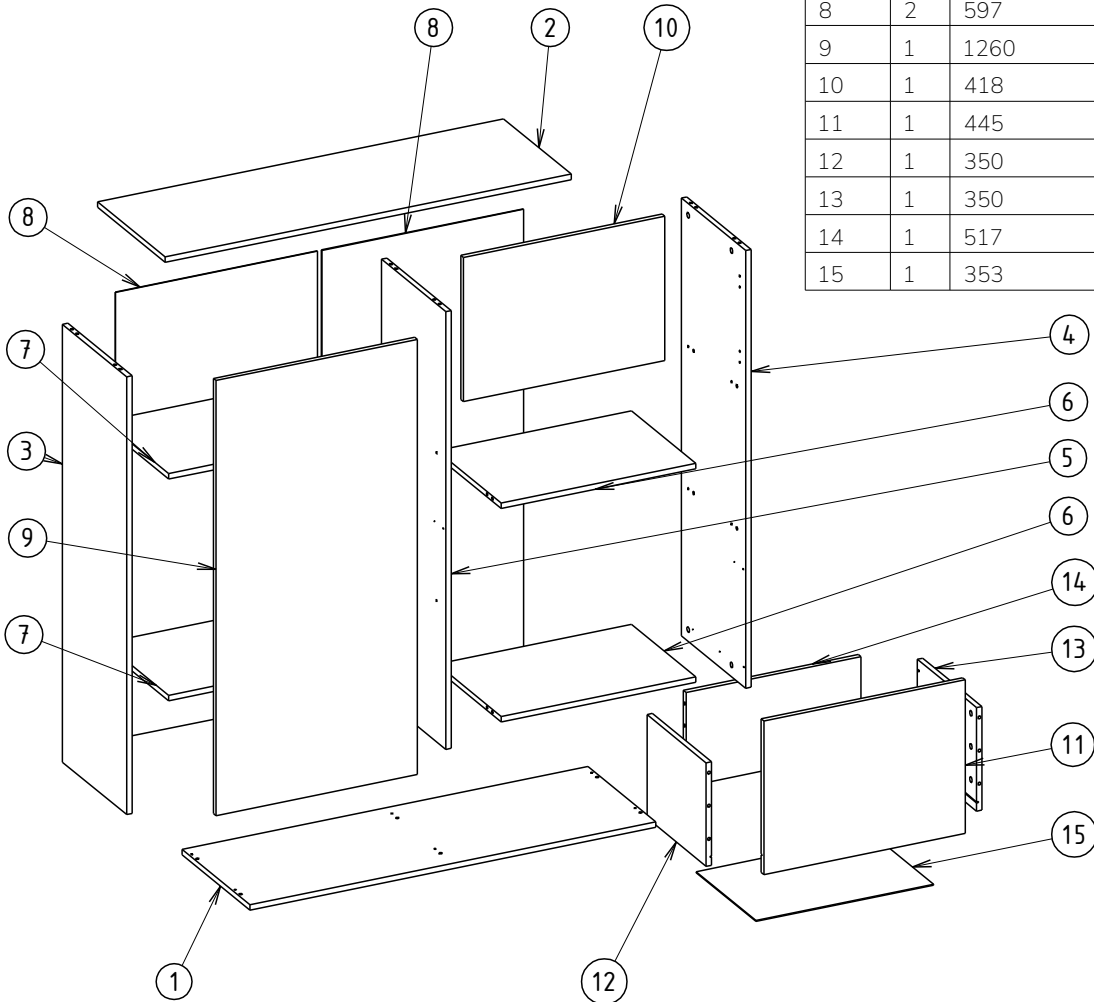

LANZZI witryna 120

scan QR code

complete
instruction for
assembling
the furniture

mm

120min

NR	il	Dł [mm]	Sz [mm]	Gr [mm]
1	1	1200	400	16
2	1	1200	400	16
3	1	380	1268	16
4	1	380	1268	16
5	1	380	1268	16
6	2	380	575	16
7	2	380	575	16
8	2	597	1294	3
9	1	1260	595	16
10	1	418	595	16
11	1	445	595	16
12	1	350	300	16
13	1	350	300	16
14	1	517	273	16
15	1	353	525	3