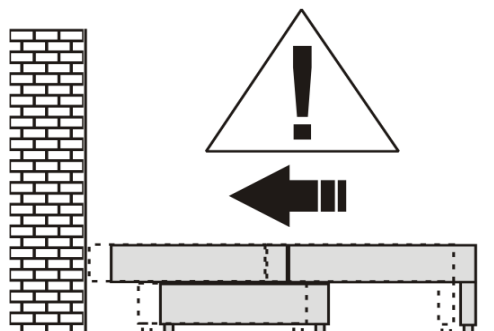

VENICE 3FBA

Ostrzeżenie!

Korzystanie z funkcji spania jest możliwe tylko po ustawieniu sofy wzdłuż ściany. Po rozłożeniu funkcji spania należy dosunąć sofę do ściany, co uniemożliwia podniesienie się oparcia podczas korzystania z funkcji.

Podniesienie się oparcia może spowodować zsuniecie się z sofy, skutkiem czego może dojść do poważnych obrażeń.

PZ2

 A x4	US 5x40  B x4	M6x45  C x6	 x2	 x2
--	---	---	---	--