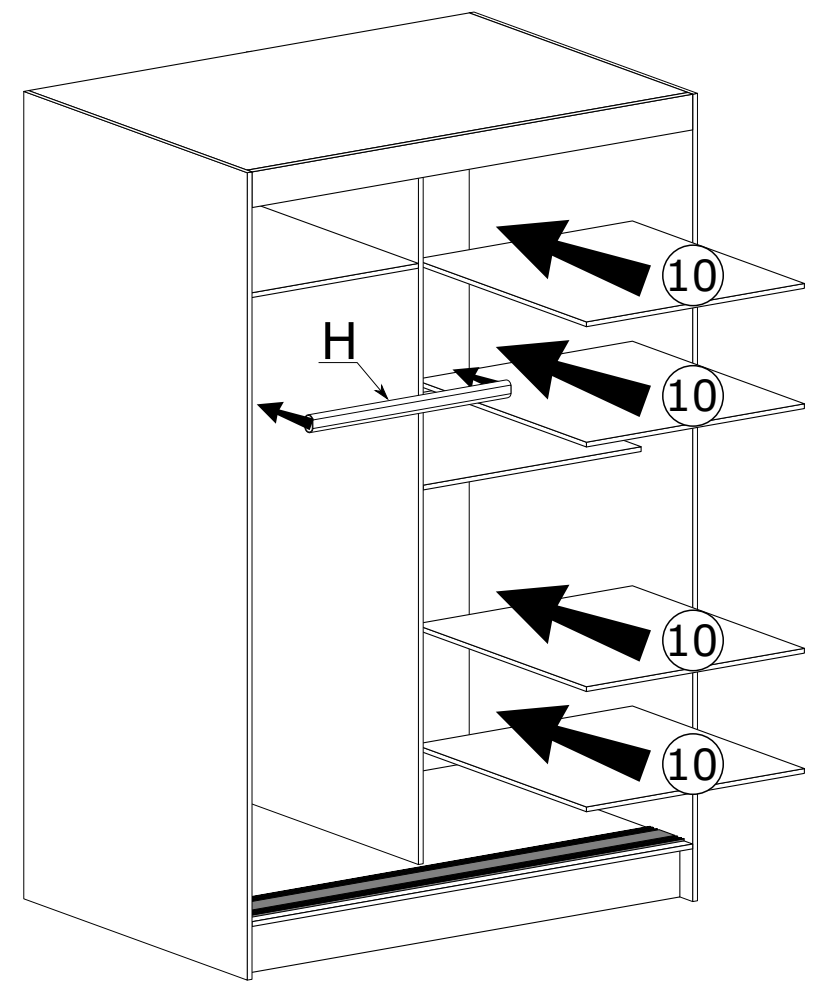

MARRPHY 120 szafa

ELTAP Spółka z ograniczoną odpowiedzialnością Sp.k.

Mroczeń 203, 63-604 Baranów

www.eltap.com

tel. +48 (62) 79 12 900

Marrphy 120

Nr	Nazwa elementu	D[mm]	S[mm]	G[mm]	Ilość
1	Bok Lewy	2195	600	16	1
2	Bok Prawy	2195	600	16	1
3	Wieniec Górny	1168	583	16	1
4	Wieniec Dolny	1168	600	16	1
5	Przegroda	2063	440	16	1
6	Wieniec Śr Lewy	576	440	16	1
7	Wieniec Śr Prawy	576	440	16	1
8	Listwa Górna	1168	78	16	1
9	Cokół	1168	100	16	2
10	Półka	576	440	16	4
11	Kapak	2090	596	2,5	2
12	Drzwi	2043	610	16	1
13	Drzwi z Lustrem	2043	610	16	1

I

II

III

IV

V

VI

VII