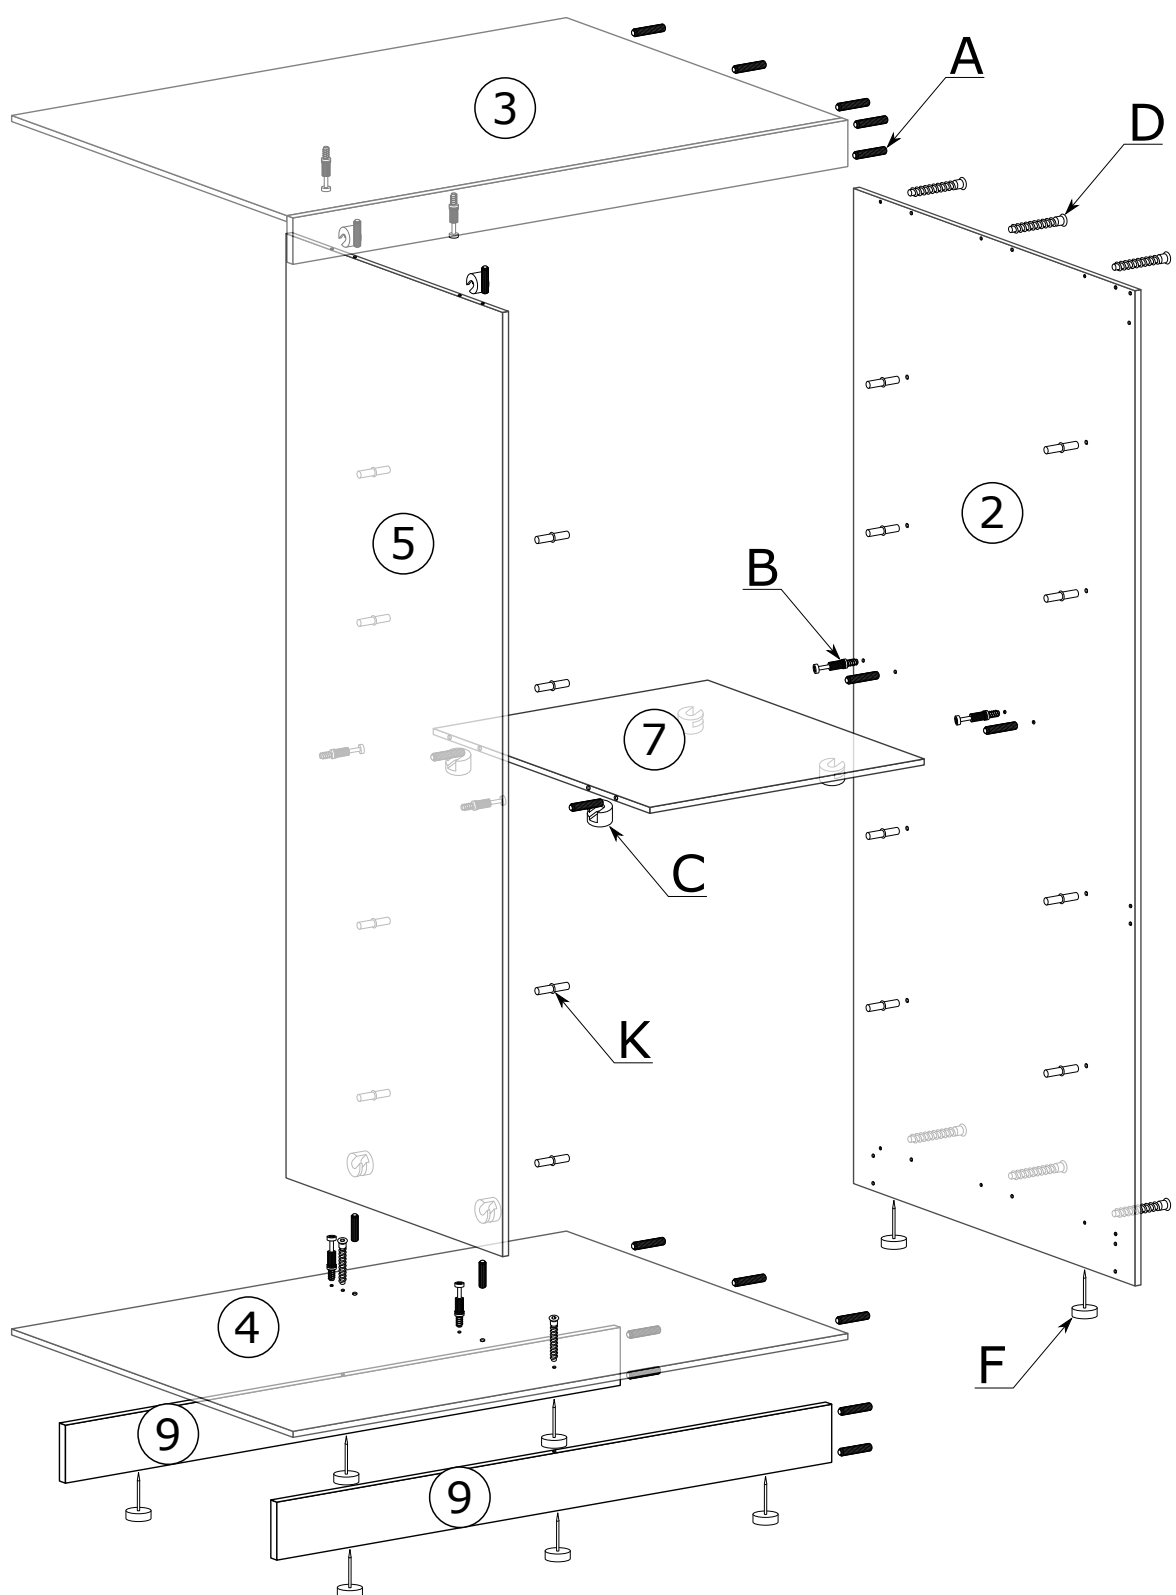

MARRPHY 120 szafa

ELTAP Spółka z ograniczoną odpowiedzialnością Sp.k.

Mroczeń 203, 63-604 Baranów

www.eltap.com

tel. +48 (62) 79 12 900

Marrphy 120

Nr	Nazwa elementu	D[mm]	S[mm]	G[mm]	Ilość
1	Bok Lewy	2195	600	16	1
2	Bok Prawy	2195	600	16	1
3	Wieniec Górny	1168	583	16	1
4	Wieniec Dolny	1168	600	16	1
5	Przegroda	2063	440	16	1
6	Wieniec Śr Lewy	576	440	16	1
7	Wieniec Śr Prawy	576	440	16	1
8	Listwa Górna	1168	78	16	1
9	Cokół	1168	100	16	2
10	Półka	576	440	16	4
11	Kapak	2090	596	2,5	2
12	Drzwi	2043	610	16	1
13	Drzwi z Lustrem	2043	610	16	1

I

II

III

IV

V

VI

VII